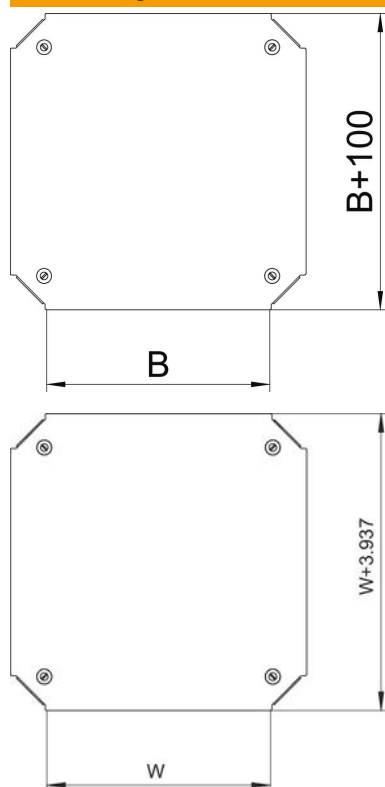

## Deckel für Kreuzung Magic FS

Artikelnummer: 7138936

Deckel für Kreuzung mit vormontierten Drehriegeln.  
Der Deckel kann bei Formteilen in allen Seitenhöhen eingesetzt werden.

**St** Stahl

**FS** bandverzinkt

### Stammdaten

Artikelnummer	7138936
Typ	DFKM 300 FS
Bezeichnung 1	Deckel Kreuzung
Bezeichnung 2	für RKM 300
Hersteller	OBO
Dimension	B=300mm
Werkstoff	Stahl
Oberfläche	bandverzinkt
Oberflächennorm	DIN EN 10346
Kleinste VK-Einheit	1
Mengeneinheit	Stück
Gewicht	129,3 kg
Gewichtseinheit	kg/100 St.

### Abmessungen

Breite	300 mm
Breite	12 in
Maß B (mm)	300 mm